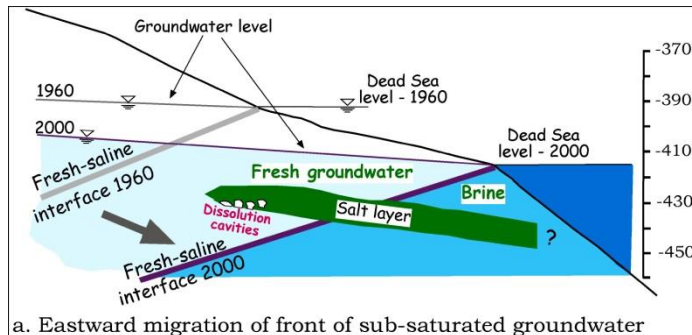

Dr. Yoseph Yechieli

Geological Survey of Israel

Formation of sinkholes in the Dead Sea area, geological and hydrological considerations

JUEVES 19 de Enero 12:00 HORAS
SALÓN DE ACTOS DEL EDIFICIO DE GEOLÓGICAS