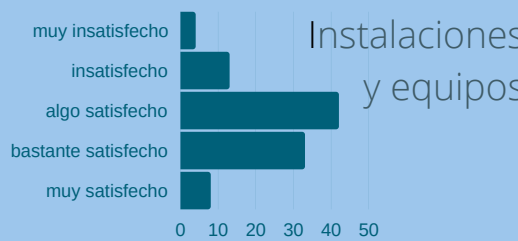

FACULTAD DE CIENCIAS

Inserción laboral de egresados 18-19

01 Grado de satisfacción

Satisfacción general con la titulación cursada

El 66% se muestra bastante o muy satisfecho con la titulación

02 Situación laboral

SITUACIÓN LABORAL ACTUAL

62% trabajo

13% trabajo y busco empleo

3% he trabajado y busco empleo

8% busco mi primer empleo

11% estudio

Dos años después de titularse, solo el 8% no ha encontrado trabajo

A LA VISTA DE TU EXPERIENCIA LABORAL, SI PUDIERAS VOLVER A EMPEZAR ¿ESTUDIARÍAS LO MISMO? ¿EN LA MISMA UNIVERSIDAD?