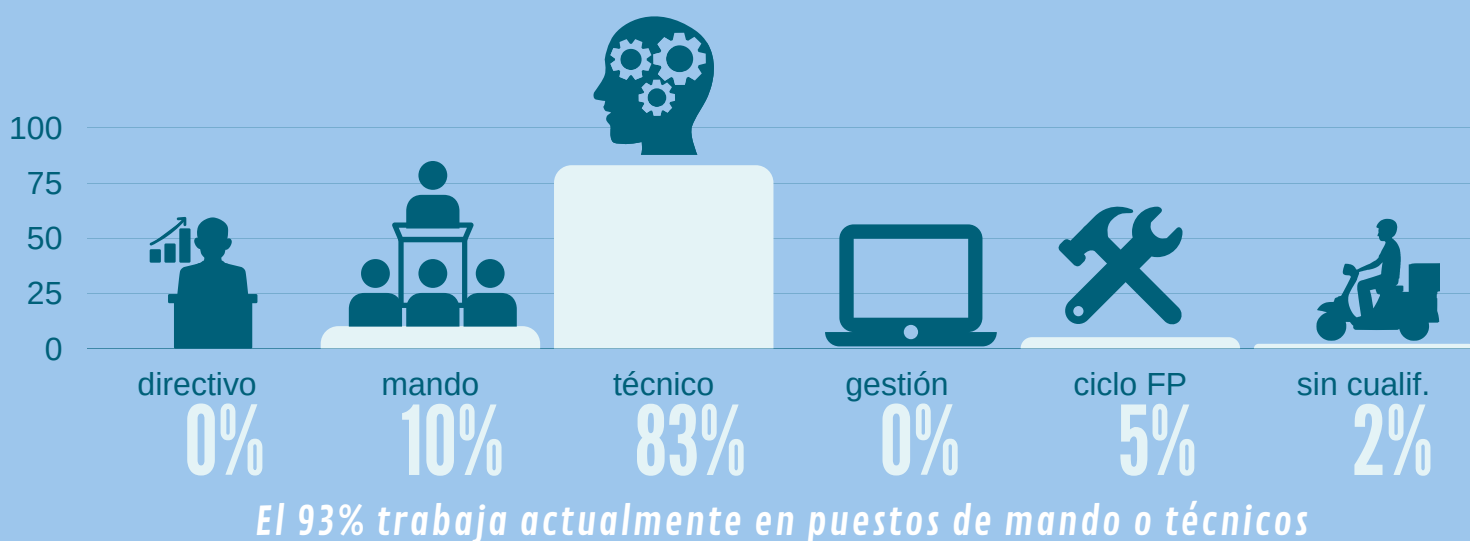

02 Situación laboral

Un 19% de los encuestados afirma no haber encontrado un puesto de trabajo acorde con su titulación. La distribución porcentual de los encuestados que han respondido a estas preguntas es la que sigue:

CATEGORÍA PROFESIONAL

03 Trabajo en un puesto acorde

¿CUÁNTO SE TARDA EN ENCONTRAR UN TRABAJO ACORDE A LA TITULACIÓN?