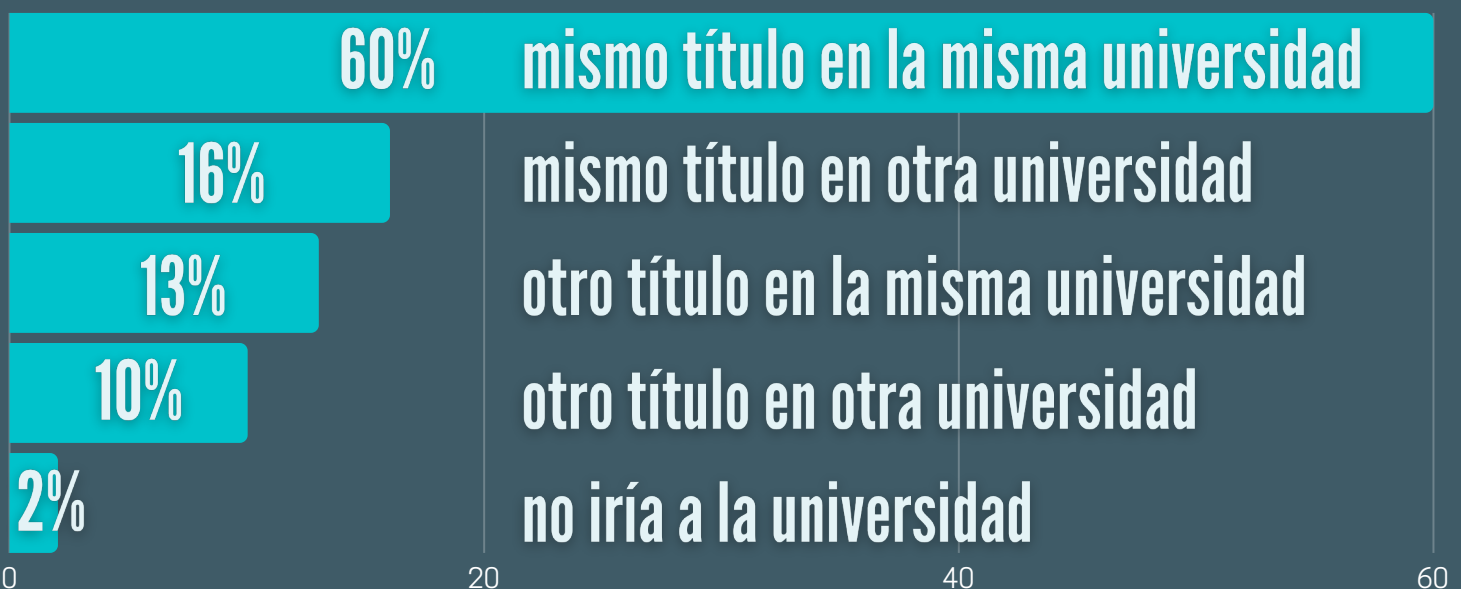

SITUACIÓN LABORAL ACTUAL

62% trabajo

13% trabajo y busco empleo

3% he trabajado y busco empleo

8% busco mi primer empleo

11% estudio

Dos años después de titularse, solo el 8% no ha encontrado trabajo

A LA VISTA DE TU EXPERIENCIA LABORAL, SI PUDIERAS VOLVER A EMPEZAR ¿ESTUDIARÍAS LO MISMO? ¿EN LA MISMA UNIVERSIDAD?

Un 73% volvería a estudiar en la Universidad de Zaragoza. Solo el 2% no iría a la Universidad

02 Situación laboral

Un 19% de los encuestados afirma no haber encontrado un puesto de trabajo acorde con su titulación. La distribución porcentual de los encuestados que han respondido a estas preguntas es la que sigue: