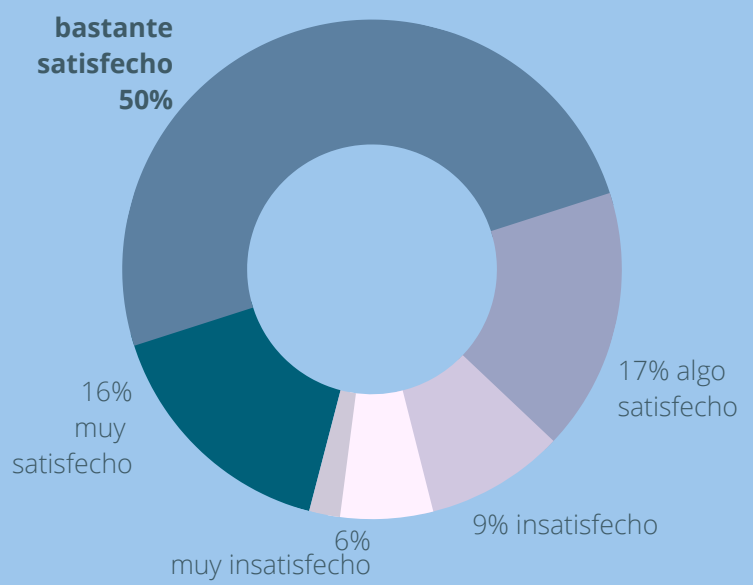

FACULTAD DE CIENCIAS

Inserción laboral de egresados 18-19

01 Grado de satisfacción

Satisfacción general con la titulación cursada

El 66% se muestra bastante o muy satisfecho con la titulación

02 Situación laboral

SITUACIÓN LABORAL ACTUAL

62% trabajo

13% trabajo y busco empleo

3% he trabajado y busco empleo

8% busco mi primer empleo

11% estudio

Dos años después de titularse, solo el 8% no ha encontrado trabajo

A LA VISTA DE TU EXPERIENCIA LABORAL, SI PUDIERAS VOLVER A EMPEZAR ¿ESTUDIARÍAS LO MISMO? ¿EN LA MISMA UNIVERSIDAD?

Un 73% volvería a estudiar en la Universidad de Zaragoza. Solo el 2% no iría a la Universidad

02 Situación laboral

Un 19% de los encuestados afirma no haber encontrado un puesto de trabajo acorde con su titulación. La distribución porcentual de los encuestados que han respondido a estas preguntas es la que sigue: