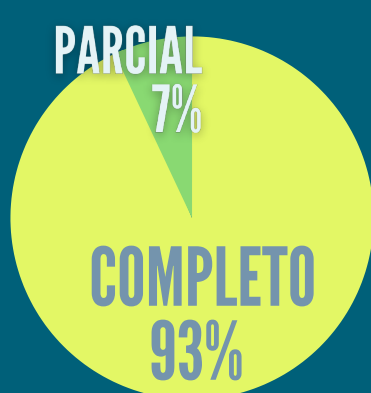

¿TRABAJAS A TIEMPO PARCIAL O A TIEMPO COMPLETO?

¿LA TITULACIÓN ERA UN REQUISITO PARA ACCEDER AL EMPLEO?

UN 93% DE QUIENES TIENEN UN TRABAJO ACORDE, TRABAJAN A TIEMPO COMPLETO EL 89% LO HACE EN UN PUESTO QUE EXIGÍA TITULACIÓN UNIVERSITARIA