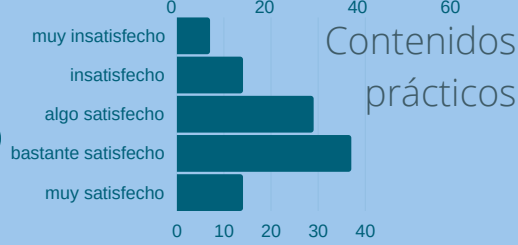

FACULTAD DE CIENCIAS

Inserción laboral de egresados 18-19

01 Grado de satisfacción

Satisfacción general con la titulación cursada

El 66% se muestra bastante o muy satisfecho con la titulación

02 Situación laboral

SITUACIÓN LABORAL ACTUAL

62% trabajo

13% trabajo y busco empleo

3% he trabajado y busco empleo

8% busco mi primer empleo

11% estudio

Dos años después de titularse, solo el 8% no ha encontrado trabajo

A LA VISTA DE TU EXPERIENCIA LABORAL, SI PUDIERAS VOLVER A EMPEZAR ¿ESTUDIARÍAS LO MISMO? ¿EN LA MISMA UNIVERSIDAD?