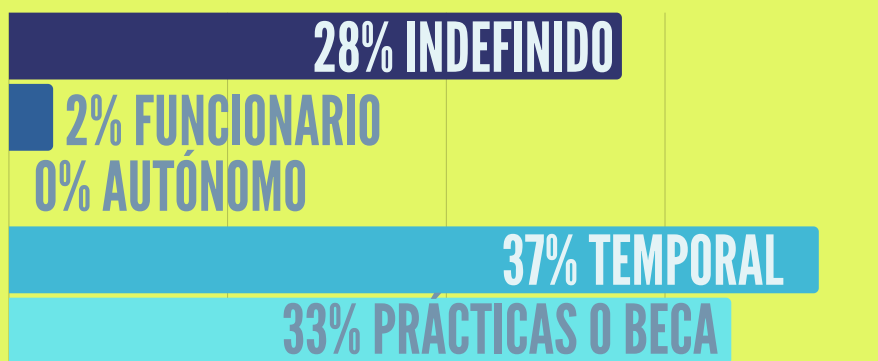

02 Situación laboral

Un 19% de los encuestados afirma no haber encontrado un puesto de trabajo acorde con su titulación. La distribución porcentual de los encuestados que han respondido a estas preguntas es la que sigue:

CATEGORÍA PROFESIONAL

03 Trabajo en un puesto acorde

¿CUÁNTO SE TARDA EN ENCONTRAR UN TRABAJO ACORDE A LA TITULACIÓN?

El 70% de quienes encontraron un trabajo acorde lo hicieron en menos de seis meses. Un 33% afirma tener un contrato en prácticas o como becario.

¿Qué tipo de contrato de trabajo?

¿TRABAJAS A TIEMPO PARCIAL O A TIEMPO COMPLETO?

¿LA TITULACIÓN ERA UN REQUISITO PARA ACCEDER AL EMPLEO?

UN 93% DE QUIENES TIENEN UN TRABAJO ACORDE, TRABAJAN A TIEMPO COMPLETO EL 89% LO HACE EN UN PUESTO QUE EXIGÍA TITULACIÓN UNIVERSITARIA

04 Recomendación

¿RECOMENDARÍAS A OTRAS PERSONAS ESTUDIAR EL MISMO TÍTULO?

Consulta el informe completo de la encuesta en <https://encuestas.unizar.es/>