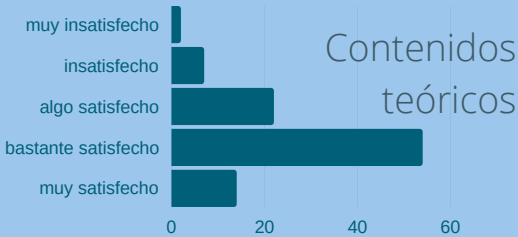

FACULTAD DE CIENCIAS

Inserción laboral de egresados 18-19

01 Grado de satisfacción

Satisfacción general con la titulación cursada

El 66% se muestra bastante o muy satisfecho con la titulación

02 Situación laboral

SITUACIÓN LABORAL ACTUAL

62% trabajo

13% trabajo y busco empleo

3% he trabajado y busco empleo

8% busco mi primer empleo

11% estudio

Dos años después de titularse, solo el 8% no ha encontrado trabajo

A LA VISTA DE TU EXPERIENCIA LABORAL, SI PUDIERAS VOLVER A EMPEZAR ¿ESTUDIARÍAS LO MISMO? ¿EN LA MISMA UNIVERSIDAD?