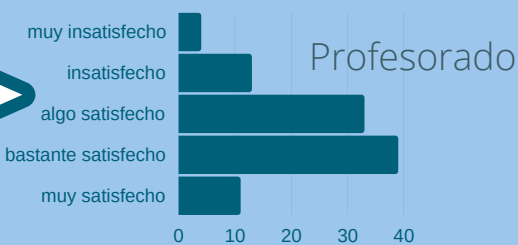

FACULTAD DE CIENCIAS

Inserción laboral de egresados 18-19

01 Grado de satisfacción

Satisfacción general con la titulación cursada

El 66% se muestra bastante o muy satisfecho con la titulación

02 Situación laboral

SITUACIÓN LABORAL ACTUAL

62% trabajo

13% trabajo y busco empleo

3% he trabajado y busco empleo

8% busco mi primer empleo

11% estudio

Dos años después de titularse, solo el 8% no ha encontrado trabajo

A LA VISTA DE TU EXPERIENCIA LABORAL, SI PUDIERAS VOLVER A EMPEZAR ¿ESTUDIARÍAS LO MISMO? ¿EN LA MISMA UNIVERSIDAD?