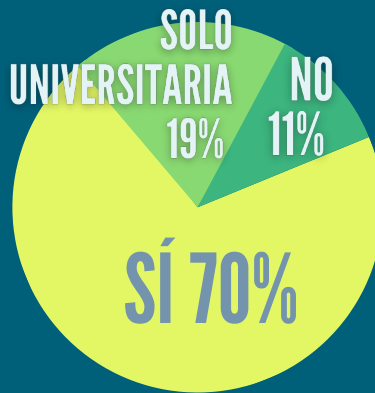

¿TRABAJAS A TIEMPO PARCIAL O A TIEMPO COMPLETO?

¿LA TITULACIÓN ERA UN REQUISITO PARA ACCEDER AL EMPLEO?

UN 93% DE QUIENES TIENEN UN TRABAJO ACORDE, TRABAJAN A TIEMPO COMPLETO EL 89% LO HACE EN UN PUESTO QUE EXIGÍA TITULACIÓN UNIVERSITARIA