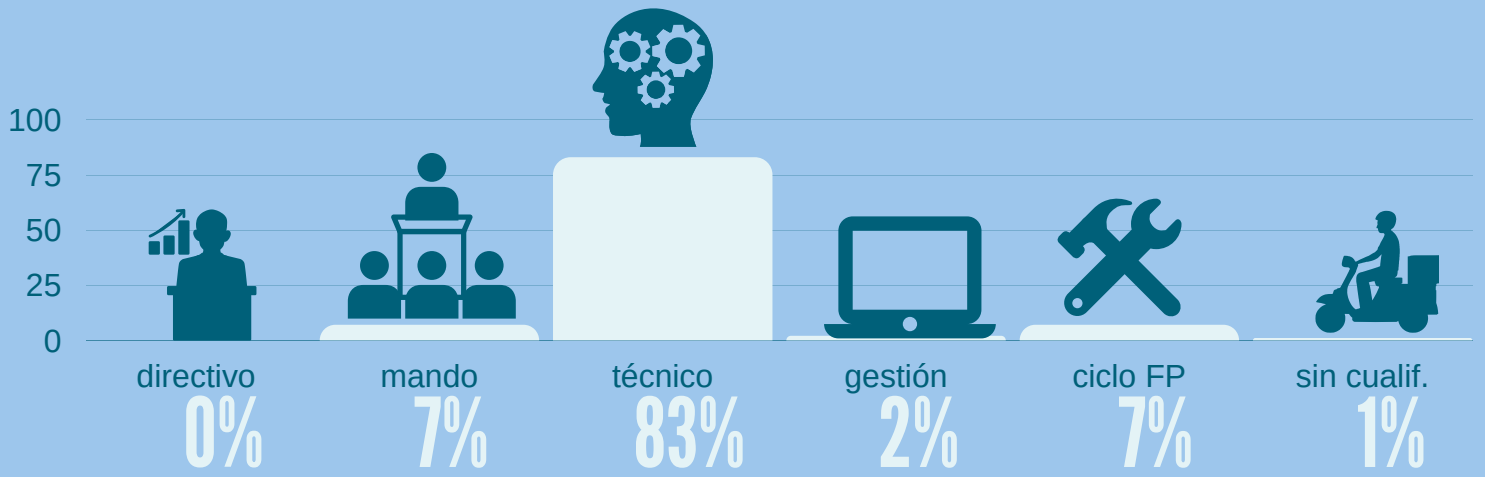

### 02 Situación laboral

#### SITUACIÓN LABORAL ACTUAL

65% trabajo

12% trabajo y busco empleo

2% he trabajado y busco empleo

6% busco mi primer empleo

14% estudio

Dos años después de titularse, solo el 6% no ha encontrado trabajo

A LA VISTA DE TU EXPERIENCIA LABORAL, SI PUDIERAS VOLVER A EMPEZAR ¿ESTUDIARÍAS LO MISMO? ¿EN LA MISMA UNIVERSIDAD?

#### CATEGORÍA PROFESIONAL

El 90% trabaja actualmente en puestos de mando o técnicos