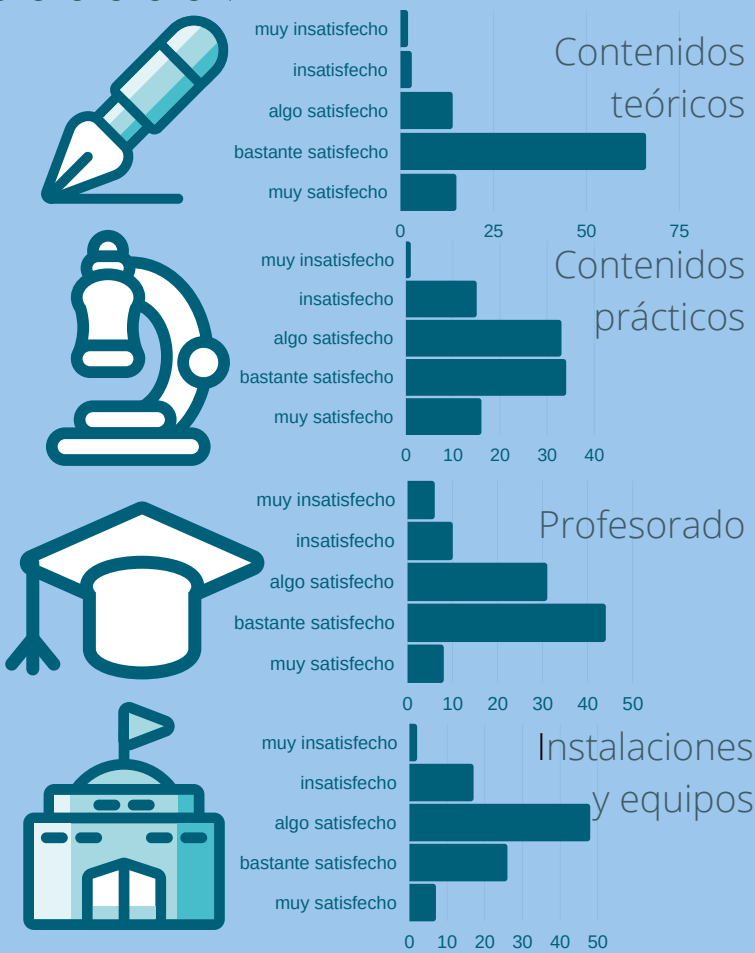

# FACULTAD DE CIENCIAS

## Inserción laboral de egresados 19-20

### 01 Grado de satisfacción

### Satisfacción general con la titulación cursada

El 70% se muestra bastante o muy satisfecho con la titulación