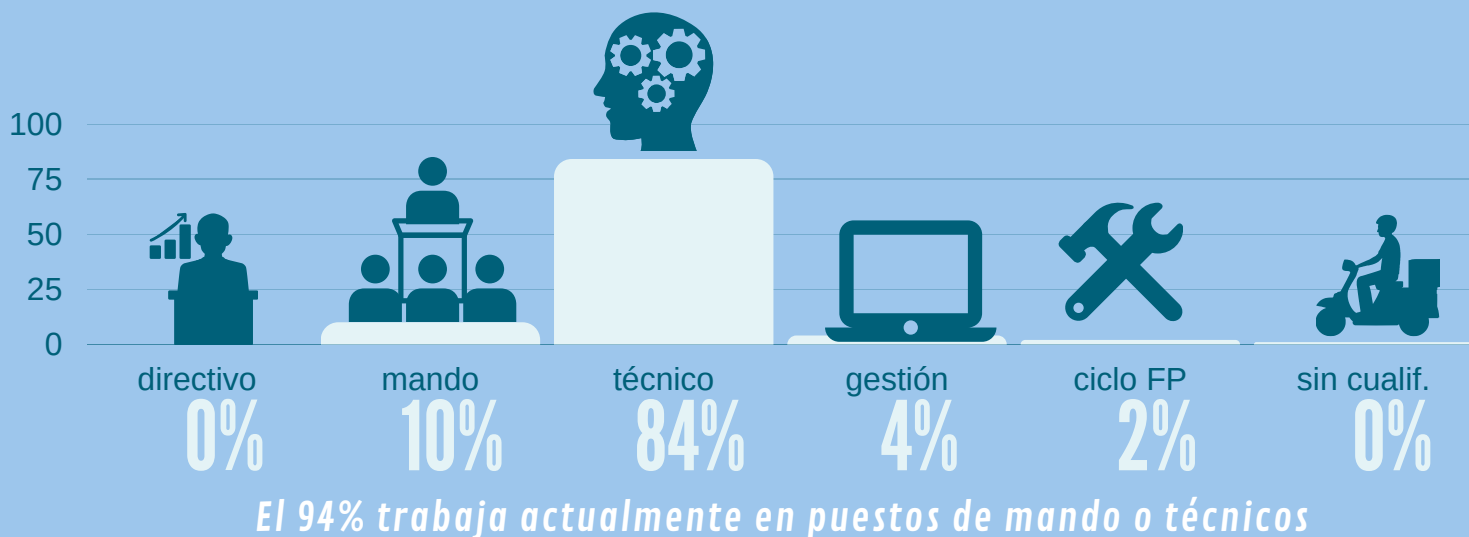

02 Situación laboral

Un 11% de los encuestados afirma no haber encontrado un puesto de trabajo acorde con su titulación. La distribución porcentual de los encuestados que han respondido a estas preguntas es la que sigue:

CATEGORÍA PROFESIONAL