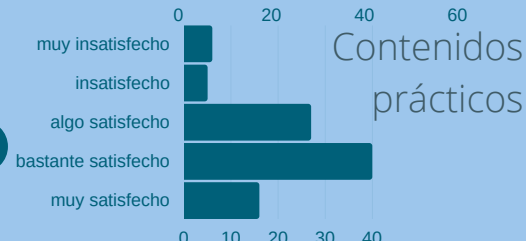

FACULTAD DE CIENCIAS

Inserción laboral de egresados 20-21

01 Grado de satisfacción

Satisfacción general con la titulación cursada

El 61% se muestra bastante o muy satisfecho con la titulación

02 Situación laboral

SITUACIÓN LABORAL ACTUAL

76% trabajo

12% trabajo y busco empleo

3% he trabajado y busco empleo

2% busco mi primer empleo

7% estudio

Dos años después de titularse, solo el 2% no ha encontrado trabajo

A LA VISTA DE TU EXPERIENCIA LABORAL, SI PUDIERAS VOLVER A EMPEZAR ¿ESTUDIARÍAS LO MISMO? ¿EN LA MISMA UNIVERSIDAD?

62% mismo título en la misma universidad

8% mismo título en otra universidad

17% otro título en la misma universidad

7% otro título en otra universidad

5% no iría a la universidad

Un 79% volvería a estudiar en la Universidad de Zaragoza. Solo el 5% no iría a la Universidad