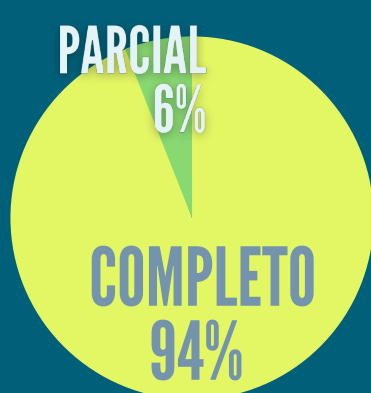

¿TRABAJAS A TIEMPO PARCIAL O A TIEMPO COMPLETO?