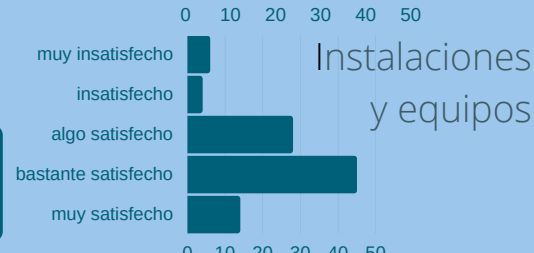

FACULTAD DE CIENCIAS

Inserción laboral de egresados 20-21

01 Grado de satisfacción

Satisfacción general con la titulación cursada

El 61% se muestra bastante o muy satisfecho con la titulación

02 Situación laboral

SITUACIÓN LABORAL ACTUAL

76% trabajo

12% trabajo y busco empleo

3% he trabajado y busco empleo

2% busco mi primer empleo

7% estudio

Dos años después de titularse, solo el 2% no ha encontrado trabajo

A LA VISTA DE TU EXPERIENCIA LABORAL, SI PUDIERAS VOLVER A EMPEZAR ¿ESTUDIARÍAS LO MISMO? ¿EN LA MISMA UNIVERSIDAD?