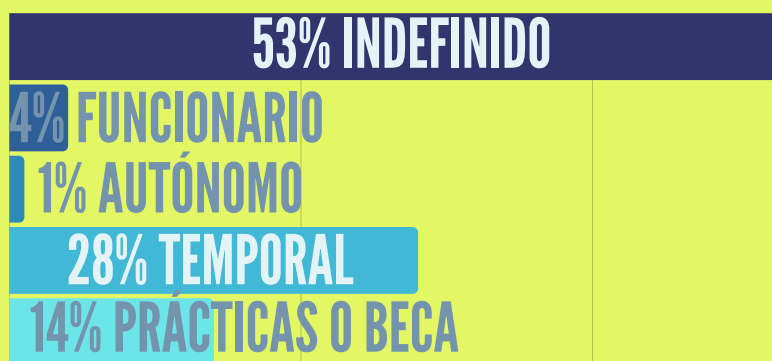

02 Situación laboral

Un 11% de los encuestados afirma no haber encontrado un puesto de trabajo acorde con su titulación. La distribución porcentual de los encuestados que han respondido a estas preguntas es la que sigue:

CATEGORÍA PROFESIONAL

03 Trabajo en un puesto acorde

¿CUÁNTO SE TARDA EN ENCONTRAR UN TRABAJO ACORDE A LA TITULACIÓN?

El 72% de quienes encontraron un trabajo acorde lo hicieron en menos de seis meses. Un 14% afirma tener un contrato en prácticas o como becario.

¿Qué tipo de contrato de trabajo?

¿TRABAJAS A TIEMPO PARCIAL O A TIEMPO COMPLETO?

¿LA TITULACIÓN ERA UN REQUISITO PARA ACCEDER AL EMPLEO?

UN 94% DE QUIENES TIENEN UN TRABAJO ACORDE, TRABAJAN A TIEMPO COMPLETO EL 94% LO HACE EN UN PUESTO QUE EXIGÍA TITULACIÓN UNIVERSITARIA

04 Recomendación

¿RECOMENDARÍAS A OTRAS PERSONAS ESTUDIAR EL MISMO TÍTULO?