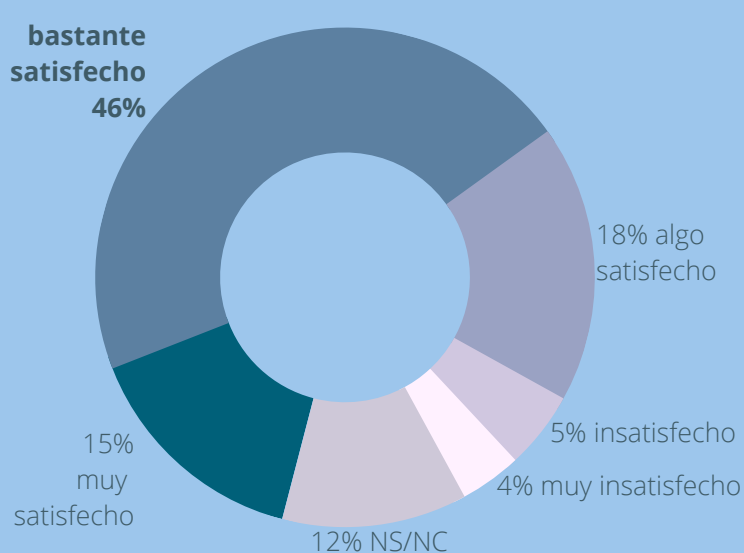

FACULTAD DE CIENCIAS

Inserción laboral de egresados 20-21

01 Grado de satisfacción

Satisfacción general con la titulación cursada

El 61% se muestra bastante o muy satisfecho con la titulación

02 Situación laboral

SITUACIÓN LABORAL ACTUAL

76% trabajo

12% trabajo y busco empleo

3% he trabajado y busco empleo

2% busco mi primer empleo

7% estudio

Dos años después de titularse, solo el 2% no ha encontrado trabajo

A LA VISTA DE TU EXPERIENCIA LABORAL, SI PUDIERAS VOLVER A EMPEZAR ¿ESTUDIARÍAS LO MISMO? ¿EN LA MISMA UNIVERSIDAD?

62% mismo título en la misma universidad

8% mismo título en otra universidad

17% otro título en la misma universidad

7% otro título en otra universidad

5% no iría a la universidad

Un 79% volvería a estudiar en la Universidad de Zaragoza. Solo el 5% no iría a la Universidad