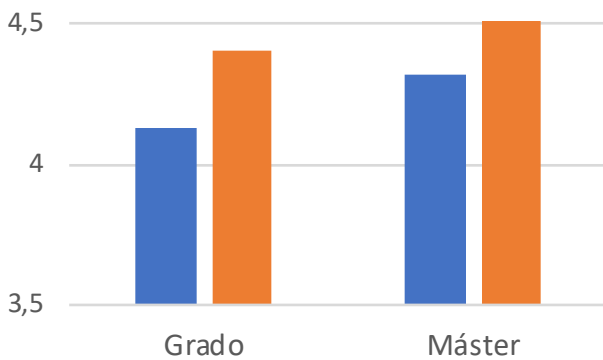

RESULTADOS de las ENCUESTAS al ESTUDIANTADO (2021/2022)

Tasa Respuesta FC: 21.,2%
Tasa respuesta UZ: 28,5

Disminuye
este curso

Grado 21.1%
Máster: 21,9%

La Tasa de respuesta se refiere a al número de estudiantes que han respondido alguna encuesta respecto al número total posibles respondedores

Tasa de
respuesta
desigual en los
grados

Evaluación de la enseñanza y la actividad docente

Valores sobre 5

Trabajo fin de estudios y Titulación

Valores sobre 5

SATISFACCIÓN TFE: 4,43

SATISFACCIÓN TITULACIÓN: 3,8