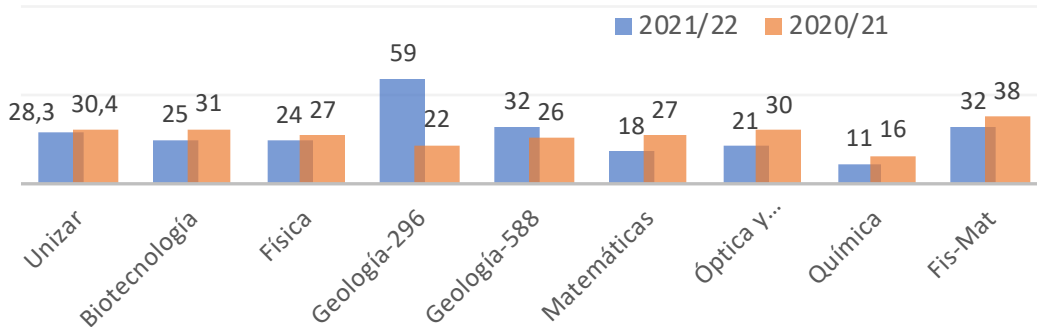

RESULTADOS de las ENCUESTAS al ESTUDIANTADO (2021/2022)

Tasa Respuesta FC: 21.,2%
Tasa respuesta UZ: 28,5

Disminuye
este curso

Grado 21.1%
Máster: 21,9%

La Tasa de respuesta se refiere a al número de estudiantes que han respondido alguna encuesta respecto al número total posibles respondedores

Tasa de
respuesta
desigual en los
grados

Evaluación de la enseñanza y la actividad docente

Valores sobre 5

Trabajo fin de estudios y Titulación

Valores sobre 5

SATISFACCIÓN TFE: 4,43

SATISFACCIÓN TITULACIÓN: 3,8