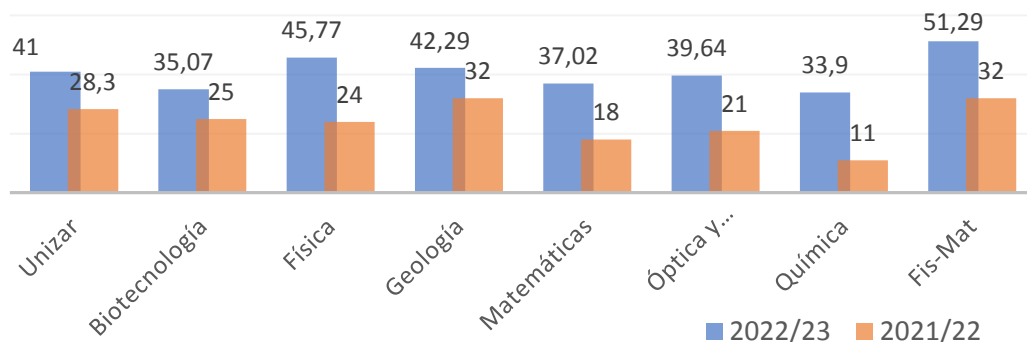

RESULTADOS de las ENCUESTAS al ESTUDIANTADO (2022/2023)

Tasa Respuesta FC: 39.07%
Tasa respuesta UZ: 41.08

Aumenta este curso

Grado 38.96%
Máster: 40.39%

La Tasa de respuesta se refiere a al número de estudiantes que han respondido alguna encuesta respecto al número total posibles respondedores

Tasa de respuesta desigual en los grados

Evaluación de la actividad docente

Trabajo fin de estudios y Titulación

Valores sobre 5

SATISFACCIÓN TFE: 4,42

SATISFACCIÓN TITULACIÓN: 3,7