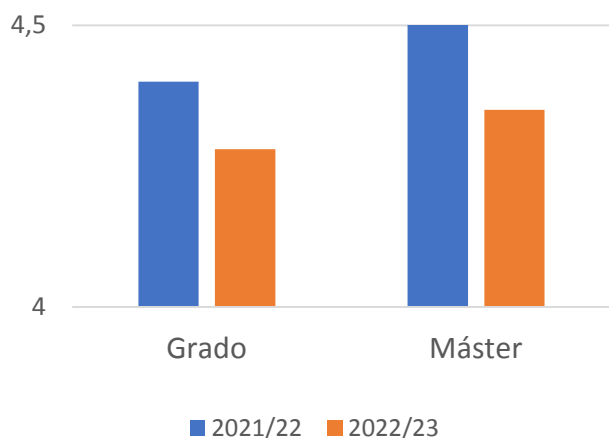

RESULTADOS de las ENCUESTAS al ESTUDIANTADO (2022/2023)

Tasa Respuesta FC: 39.07%
Tasa respuesta UZ: 41.08

Aumenta este curso

Grado 38.96%
Máster: 40.39%

La Tasa de respuesta se refiere a al número de estudiantes que han respondido alguna encuesta respecto al número total posibles respondedores

Tasa de respuesta desigual en los grados

Evaluación de la actividad docente

Trabajo fin de estudios y Titulación

Valores sobre 5

SATISFACCIÓN TFE: 4,42

SATISFACCIÓN TITULACIÓN: 3,7