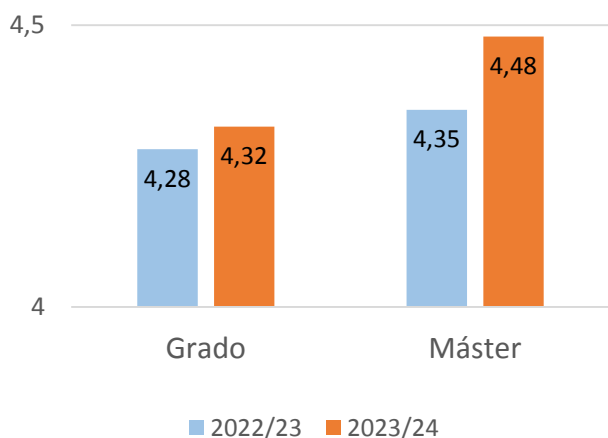

RESULTADOS de las ENCUESTAS al ESTUDIANTADO (2023/2024)

Tasa Respuesta FC: 40.06%
Tasa respuesta UZ: 41.4

Se consolida
este curso

Grado 40%
Máster: 46.6%

La Tasa de respuesta se refiere a al número de estudiantes que han respondido la encuesta respecto al número total posibles respondedores

Tasa de
respuesta
desigual en los
grados

Evaluación de la actividad docente

Valores sobre 5

Trabajo fin de estudios y Titulación

Valores sobre 5

SATISFACCIÓN TFE: 4,45

SATISFACCIÓN TITULACIÓN: 3,83