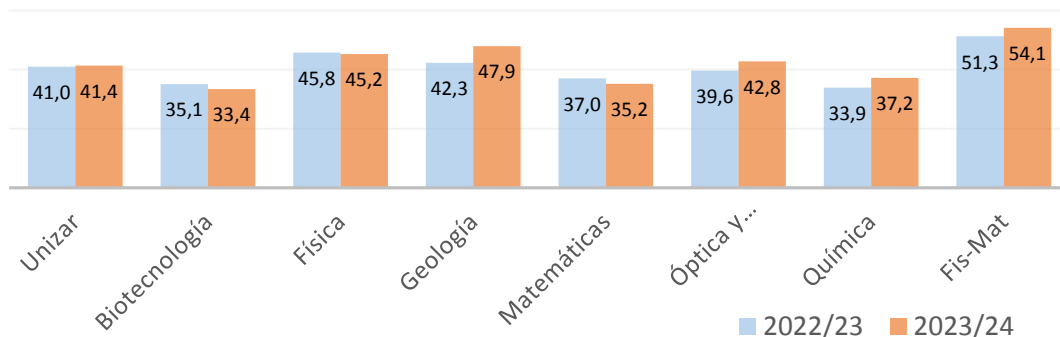

RESULTADOS de las ENCUESTAS al ESTUDIANTADO (2023/2024)

Tasa Respuesta FC: 40.06%
Tasa respuesta UZ: 41.4

Se consolida
este curso

Grado 40%
Máster: 46.6%

La Tasa de respuesta se refiere a al número de estudiantes que han respondido la encuesta respecto al número total posibles respondedores

Tasa de
respuesta
desigual en los
grados

Evaluación de la actividad docente

Valores sobre 5

Trabajo fin de estudios y Titulación

Valores sobre 5

SATISFACCIÓN TFE: 4,45

SATISFACCIÓN TITULACIÓN: 3,83