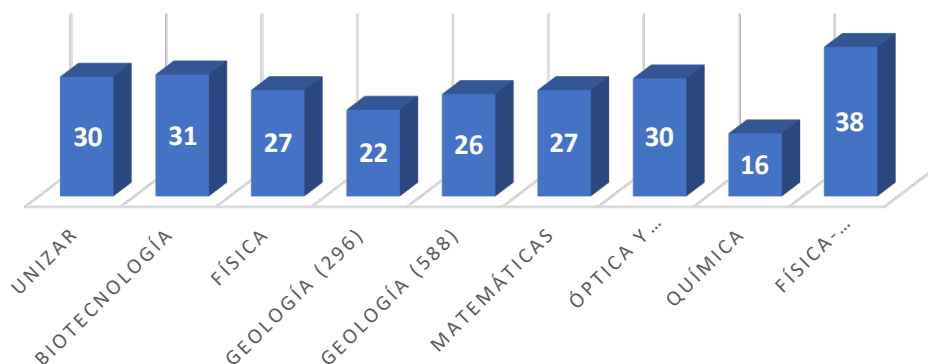

RESULTADOS de las ENCUESTAS al ESTUDIANTADO (2020/2021)

Tasa Respuesta FC: 26.2%
Tasa respuesta UZ: 30.4

Disminuye este curso

Grado 25.6%
Máster: 32,8

La Tasa de respuesta se refiere a al número de estudiantes que han respondido alguna encuesta respecto al número total posibles respondedores

Tasa de respuesta desigual en los grados

Evaluación de la enseñanza y la actividad docente

Valores sobre 5

■ Evaluación de la enseñanza ■ Evaluación docente

— Evaluación enseñanza — Actividad docente

Trabajo fin de estudios y Titulación