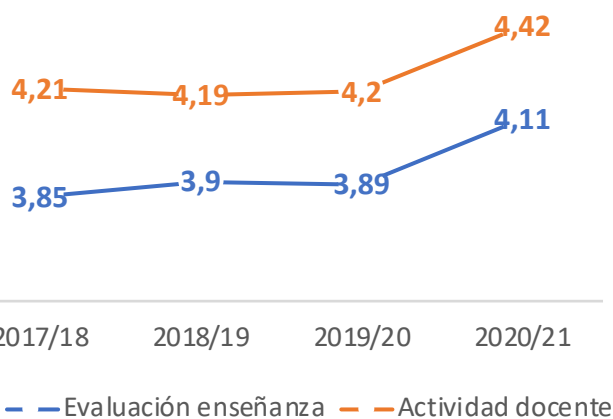

RESULTADOS de las ENCUESTAS al ESTUDIANTADO (2020/2021)

Tasa Respuesta FC: 26.2%
Tasa respuesta UZ: 30.4

Disminuye este curso

Grado 25.6%
Máster: 32,8

La Tasa de respuesta se refiere a al número de estudiantes que han respondido alguna encuesta respecto al número total posibles respondedores

Tasa de respuesta desigual en los grados

Evaluación de la enseñanza y la actividad docente

Valores sobre 5

■ Evaluación de la enseñanza ■ Evaluación docente

— Evaluación enseñanza — Actividad docente

Trabajo fin de estudios y Titulación