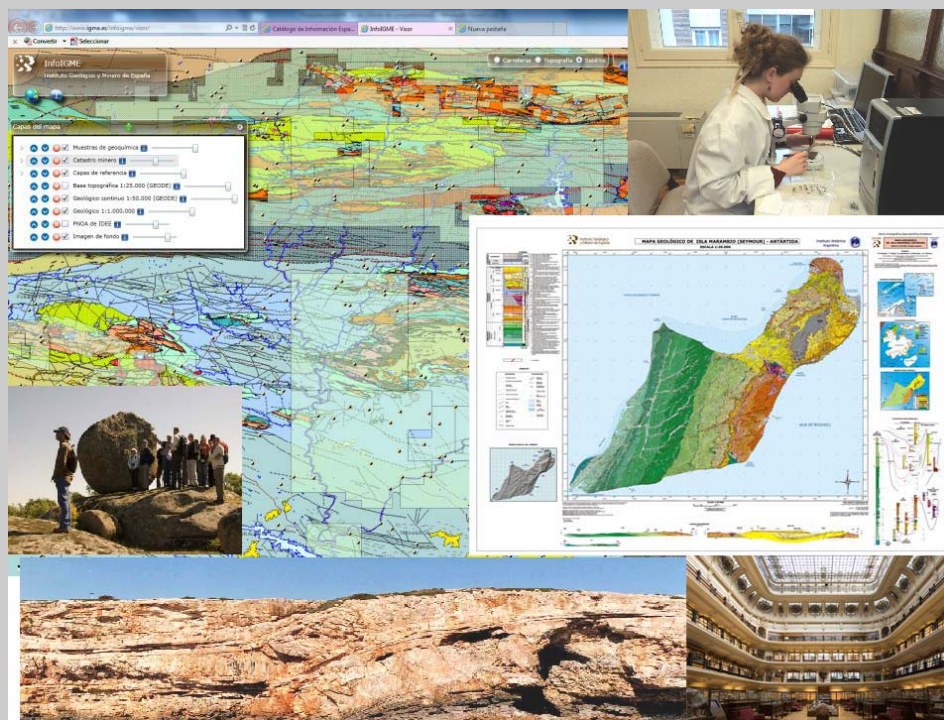

CONFERENCIA

El Instituto Geológico y Minero de España España como destino profesional

Jorge Civis Llovera

Santiago Martín Alfageme

IGME

12 horas, 10 de abril de 2014

Salón de Actos, Edificio C

El IGME cumple una doble misión: la de Servicio Geológico Nacional y es la vez un Organismo Público de Investigación. Crea infraestructura del conocimiento geológico y se implica en proyectos de avance científico en Ciencias de la Tierra. El actual panorama internacional está reclamando en los países emergentes de África y Latinoamérica a los servicios geológicos con experiencia en los campos tales como cartografía geológica, recursos minerales, hidrogeología, riesgos geológicos, etc. El IGME se encuentra en posición de ofrecer estos servicios, incorporando a profesionales jóvenes en este tipo de trabajos.